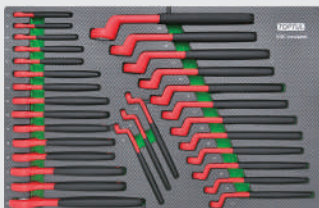

TOPTUL[®]
THE MARK OF PROFESSIONAL TOOLS

FERRAMENTAS
VDE
125
PEÇAS

CARRINHO PARA FERRAMENTAS VDE COM 7 GAVETAS

Ref. # GE-12518V

COM JOGO DE FERRAMENTAS ISOLADAS VDE

- Ideal para manutenção eletrônica e eletrotécnica
- Ferramentas isoladas adequadas para trabalhar em veículos híbridos e elétricos

DESCRIÇÃO DO CONTEÚDO:

TCAM0702: Carrinho para ferramentas móvel com 7 gavetas

1ª GAVETA (30 pçs) | GED3062: Jogo de chaves estrelas simples isoladas VDE com inclinação de 75° e chaves de boca

2ª GAVETA (48 pçs) | GED4863: 1/4" e 3/8" DR. Jogo de soquetes para flanco 6PT e chave ajustável - Isolados VDE

3ª GAVETA (27 pçs) | GED2764: 1/2" DR. Jogo de soquetes para flanco 6PT, alicates e tesouras - Isolados VDE

4ª GAVETA (20 pçs) | GED2065: Conjunto de chave de porca, chave de fenda, estilete e desencapador de fio, cabo sextavado isolado VDE

SÉRIE PRO-PLUS VERMELHO

4 GAVETAS DE FERRAMENTAS | VDE

1ª GAVETA | GED3062

2ª GAVETA | GED4863

3ª GAVETA | GED2764

4ª GAVETA | GED2065

Novo Sistema Modular de Bandeja de Inserção

NOVOS JOGOS DE FERRAMENTAS PARA MECÂNICOS NA BANDEJA DE INSERÇÃO DE ESPUMA EPE