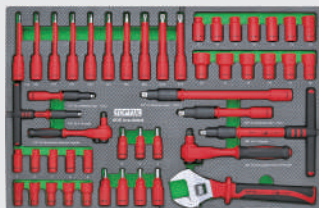

TOPTUL[®]
THE MARK OF PROFESSIONAL TOOLS

FERRAMENTAS
VDE
125
PEÇAS

CARRINHO PARA FERRAMENTAS VDE COM 7 GAVETAS

Ref. # GE-12518V

COM JOGO DE FERRAMENTAS ISOLADAS VDE

- Ideal para manutenção eletrônica e eletrotécnica
- Ferramentas isoladas adequadas para trabalhar em veículos híbridos e elétricos

DESCRIÇÃO DO CONTEÚDO:

TCAM0702: Carrinho para ferramentas móvel com 7 gavetas

1ª GAVETA (30 pçs) | GED3062: Jogo de chaves estrelas simples isoladas VDE com inclinação de 75° e chaves de boca

2ª GAVETA (48 pçs) | GED4863: 1/4" e 3/8" DR. Jogo de soquetes para flanco 6PT e chave ajustável - Isolados VDE

3ª GAVETA (27 pçs) | GED2764: 1/2" DR. Jogo de soquetes para flanco 6PT, alicates e tesouras - Isolados VDE

4ª GAVETA (20 pçs) | GED2065: Conjunto de chave de porca, chave de fenda, estilete e desencapador de fio, cabo sextavado isolado VDE

SÉRIE PRO-PLUS VERMELHO

4 GAVETAS DE FERRAMENTAS | VDE

1ª GAVETA | GED3062

2ª GAVETA | GED4863

3ª GAVETA | GED2764

4ª GAVETA | GED2065

Novo Sistema Modular de Bandeja de Inserção

NOVOS JOGOS DE FERRAMENTAS PARA MECÂNICOS NA BANDEJA DE INSERÇÃO DE ESPUMA EPE