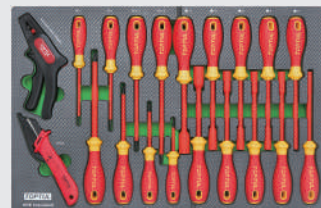

TOPTUL[®]
THE MARK OF PROFESSIONAL TOOLS

FERRAMENTAS
VDE
125
PEÇAS

CARRINHO PARA FERRAMENTAS VDE COM 7 GAVETAS

Ref. # GE-12518V

COM JOGO DE FERRAMENTAS ISOLADAS VDE

- Ideal para manutenção eletrônica e eletrotécnica
- Ferramentas isoladas adequadas para trabalhar em veículos híbridos e elétricos

DESCRIÇÃO DO CONTEÚDO:

TCAM0702: Carrinho para ferramentas móvel com 7 gavetas

1ª GAVETA (30 pçs) | GED3062: Jogo de chaves estrelas simples isoladas VDE com inclinação de 75° e chaves de boca

2ª GAVETA (48 pçs) | GED4863: 1/4" e 3/8" DR. Jogo de soquetes para flanco 6PT e chave ajustável - Isolados VDE

3ª GAVETA (27 pçs) | GED2764: 1/2" DR. Jogo de soquetes para flanco 6PT, alicates e tesouras - Isolados VDE

4ª GAVETA (20 pçs) | GED2065: Conjunto de chave de porca, chave de fenda, estilete e desencapador de fio, cabo sextavado isolado VDE

SÉRIE PRO-PLUS VERMELHO

4 GAVETAS DE FERRAMENTAS | VDE

1ª GAVETA | GED3062

2ª GAVETA | GED4863

3ª GAVETA | GED2764

4ª GAVETA | GED2065

Novo Sistema Modular de Bandeja de Inserção

NOVOS JOGOS DE FERRAMENTAS PARA MECÂNICOS NA BANDEJA DE INSERÇÃO DE ESPUMA EPE