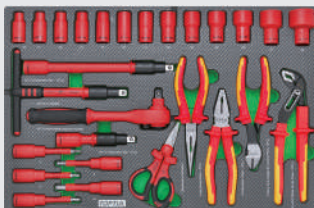

TOPTUL[®]
THE MARK OF PROFESSIONAL TOOLS

FERRAMENTAS
VDE
125
PEÇAS

CARRINHO PARA FERRAMENTAS VDE COM 7 GAVETAS

Ref. # GE-12518V

COM JOGO DE FERRAMENTAS ISOLADAS VDE

- Ideal para manutenção eletrônica e eletrotécnica
- Ferramentas isoladas adequadas para trabalhar em veículos híbridos e elétricos

DESCRIÇÃO DO CONTEÚDO:

TCAM0702: Carrinho para ferramentas móvel com 7 gavetas

1ª GAVETA (30 pçs) | GED3062: Jogo de chaves estrelas simples isoladas VDE com inclinação de 75° e chaves de boca

2ª GAVETA (48 pçs) | GED4863: 1/4" e 3/8" DR. Jogo de soquetes para flanco 6PT e chave ajustável - Isolados VDE

3ª GAVETA (27 pçs) | GED2764: 1/2" DR. Jogo de soquetes para flanco 6PT, alicates e tesouras - Isolados VDE

4ª GAVETA (20 pçs) | GED2065: Conjunto de chave de porca, chave de fenda, estilete e desencapador de fio, cabo sextavado isolado VDE

SÉRIE PRO-PLUS VERMELHO

4 GAVETAS DE FERRAMENTAS | VDE

1ª GAVETA | GED3062

2ª GAVETA | GED4863

3ª GAVETA | GED2764

4ª GAVETA | GED2065

Novo Sistema Modular de Bandeja de Inserção

NOVOS JOGOS DE FERRAMENTAS PARA MECÂNICOS NA BANDEJA DE INSERÇÃO DE ESPUMA EPE