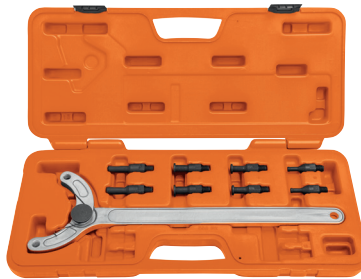

46004/000
Ferramenta para travar polias do comando de válvula
9 peças
capacidade: 21 - 100 mm