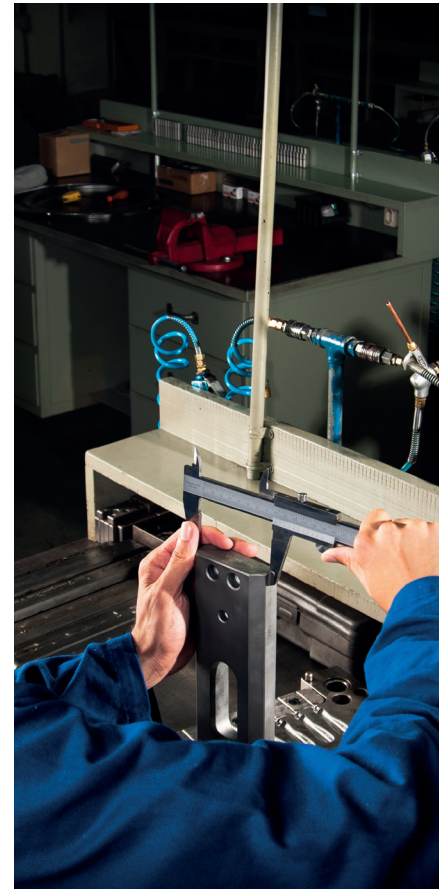

capacidade: 150 mm
graduação: 0,05 mm

capacidade: 150 mm
graduação: 0,05 mm

44542/001 - cap. 0-25 mm | graduação 0,01 mm
44542/002 - cap. 25-50 mm | graduação 0,01 mm
44542/003 - cap. 50-75 mm | graduação 0,01 mm

capacidade: 270 mm
graduação: 600 N

44543/001	44543/002
capacidade: 5 mm	capacidade: 10 mm
graduação: 0,01 mm	graduação: 0,01 mm