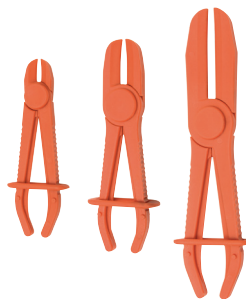

44047/501

Alicate para restrição de fluxo

Modelo	Tamanho	Capacidade
6"		20 mm
7"		30 mm
10"		50 mm