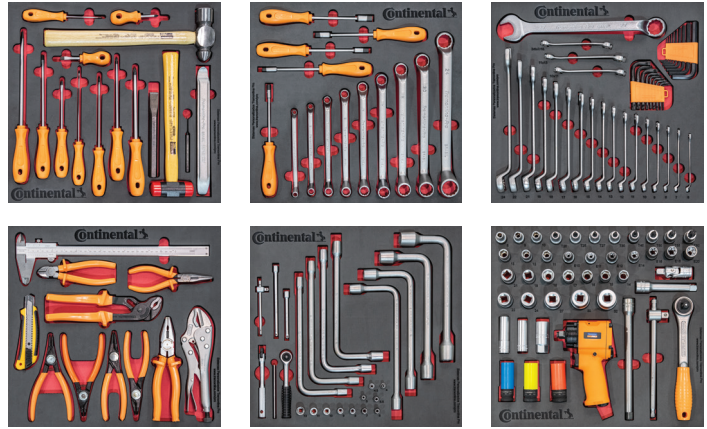

CATÁLOGO

2024

CATÁLOGO DE FERRAMENTAS E EQUIPAMENTOS PADRÃO CONTINENTAL

CARRINHO COM FERRAMENTAS | CONT-COMP01
VERSÃO COMPLETO

Referência	Imagem	Quantidade	Descrição
44950/010		1	Carro de ferramentas 6 gavetas Amarelo
44999/038	 <small>*Imagem ilustrativa</small>	6	Jogo de EVA Advatage 445x420x10 mm
44004/106		1	Alicate meia cana 6"
44000/108		1	Alicate universal 8"
44002/106		1	Alicate corte diagonal 6"
44011/504		1	Jogo de alicates para painéis - 4 peças
44012/110		1	Alicate de pressão 10" - mordente triangular
44038/110		1	Alicate bomba d'água 10"
44132/002		1	Chave de fenda toco - ponta chata: 3/16x 1.1/2"
44130/		4	Chave de fenda - ponta chata: 3x150 (1/8x6), 5x100 (3/16x4), 6x150 (1/4x6), 8x200 (5/16x10)
44473/119		1	Talhadeira 19x180 mm
40400/020		1	Martelo de bola 500g
40670/031		1	Martelo de borda TPU

CARRINHO COM FERRAMENTAS | CONT-BASIC-P01
VERSÃO BÁSICO

Referência	Imagem	Quantidade	Descrição
44950/007		1	Carro de ferramentas 5 gavetas Amarelo
44999/038	 <small>*Imagem ilustrativa</small>	5	Jogo de EVA Advatage 445x420x10 mm
44004/106		1	Alicate meia cana 6"
44000/108		1	Alicate universal 8"
44002/106		1	Alicate corte diagonal 6"
44011/504		1	Jogo de alicates para painéis - 4 peças
44012/110		1	Alicate de pressão 10" - mordente triangular
44038/110		1	Alicate bomba d'água 10"
44132/002		1	Chave de fenda toco - ponta chata: 3/16x 1.1/2"
44130/		4	Chave de fenda - ponta chata: 3x150 (1/8x6), 5x100 (3/16x4), 6x150 (1/4x6), 8x200 (5/16x10)
44473/119		1	Talhadeira 19x180 mm
40400/020		1	Martelo de bola 500g
40670/031		1	Martelo de borda TPU