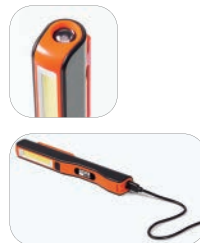

44040/111
Chave corrente

diâmetro máx. = 100 mm

44041
Chave para filtro de óleo

44041/000 - tam. 60 - 70 mm
44041/005 - tam. 70 - 80 mm
44041/006 - tam. 80 - 90 mm
44041/002 - tam. 133 - 146 mm
44041/003 - tam. 104 - 113 mm
44041/004 - tam. 110 - 121 mm

46020/001
Bandeja magnética redonda

tamanho: ø 150 mm

46020/002
Bandeja magnética retangular

tamanho: 240x140 mm

44550/302
Lanterna recarregável

vida útil da bateria: 3,5 - 20 horas

44550/303
Lanterna tipo caneta de LED