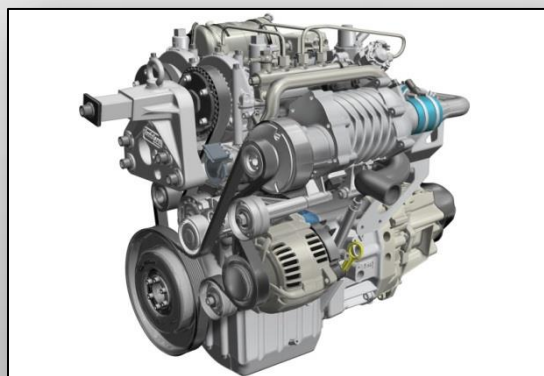

FERRAMENTAS & EQUIPAMENTOS: QUALIDADE + APLICAÇÃO + ORGANIZAÇÃO