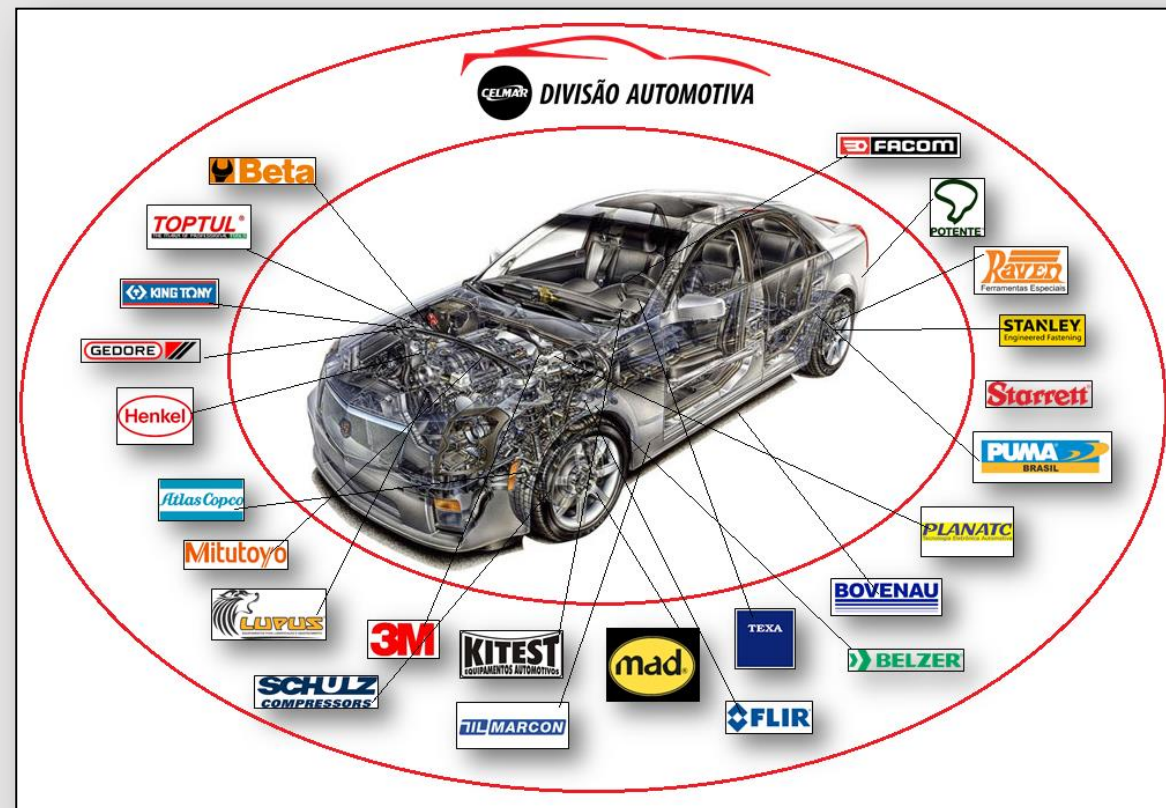

Mecânica

Qualidade em Ferramentas:

Parcerias comerciais com as melhores marcas do mercado Nacional e Internacional, compra direta/importação com o fabricante (sem intermediários) oferecendo diversas soluções para que você sempre tenha a melhor opção em qualidade, preço e prazo. Carrinhos de Ferramentas personalizados conforme o padrão das Montadoras, projetos especiais para padronização de oficinas.

Óleo

No intuito de criar soluções personalizadas, inteligentes e inovadoras para seus clientes, a **CELMAR – DIVISÃO AUTOMOTIVA** possui uma linha completa de lubrificação a granel, abastecimento controlado, carreteis de ar e óleo e tambores de descarte.

BRASIL / JAPÃO

BRASIL

FRANÇA

BRASIL

BRASIL

BRASIL

BRASIL

ITÁLIA

HOLANDA

BRASIL

BRASIL

ESTADOS UNIDOS

Tipos de Fornecimento:

- A Celmar Divisão Automotiva, além de fornecimento normal via contato telefônico, e-mail ou site, ainda dispõe do fornecimento VIA CONTRATO – GRANDES GRUPOS.
- **Diferencial e Vantagens do VC.**
 - Preços fixos por 12 meses.
 - Frete CIF para toda rede de concessionárias.
 - Adequação de forma de pagamento para o Grupo.
 - Estoque a pronta entrega dos itens de contrato.
 - Agilidade no processo de compras.
 - **Trabalho centralizado em menos fornecedores.**
 - Itens fornecidos homologados pelas montadoras.
 - Levantamento das demandas das concessionárias via auditoria própria.