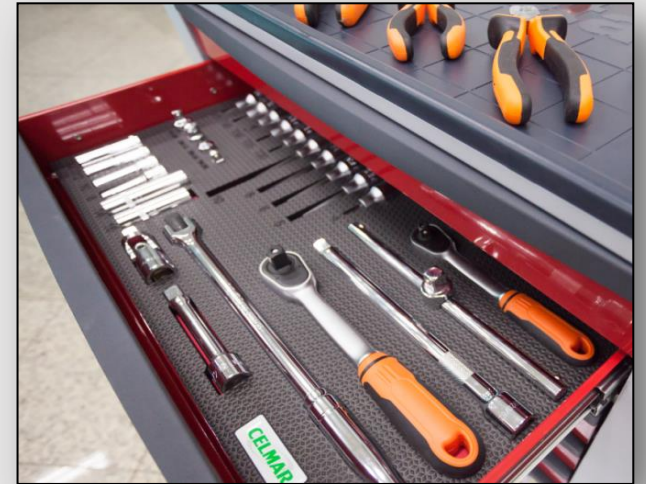

QUALIDADE + APLICAÇÃO + ORGANIZAÇÃO

Desenvolvimento de projetos personalizados para rede de Concessionários.

Atendimento via Contrato para Grandes Grupos.

Ferramentas especiais.

Desenvolvimento de Produtos – Equipamentos Customizados.